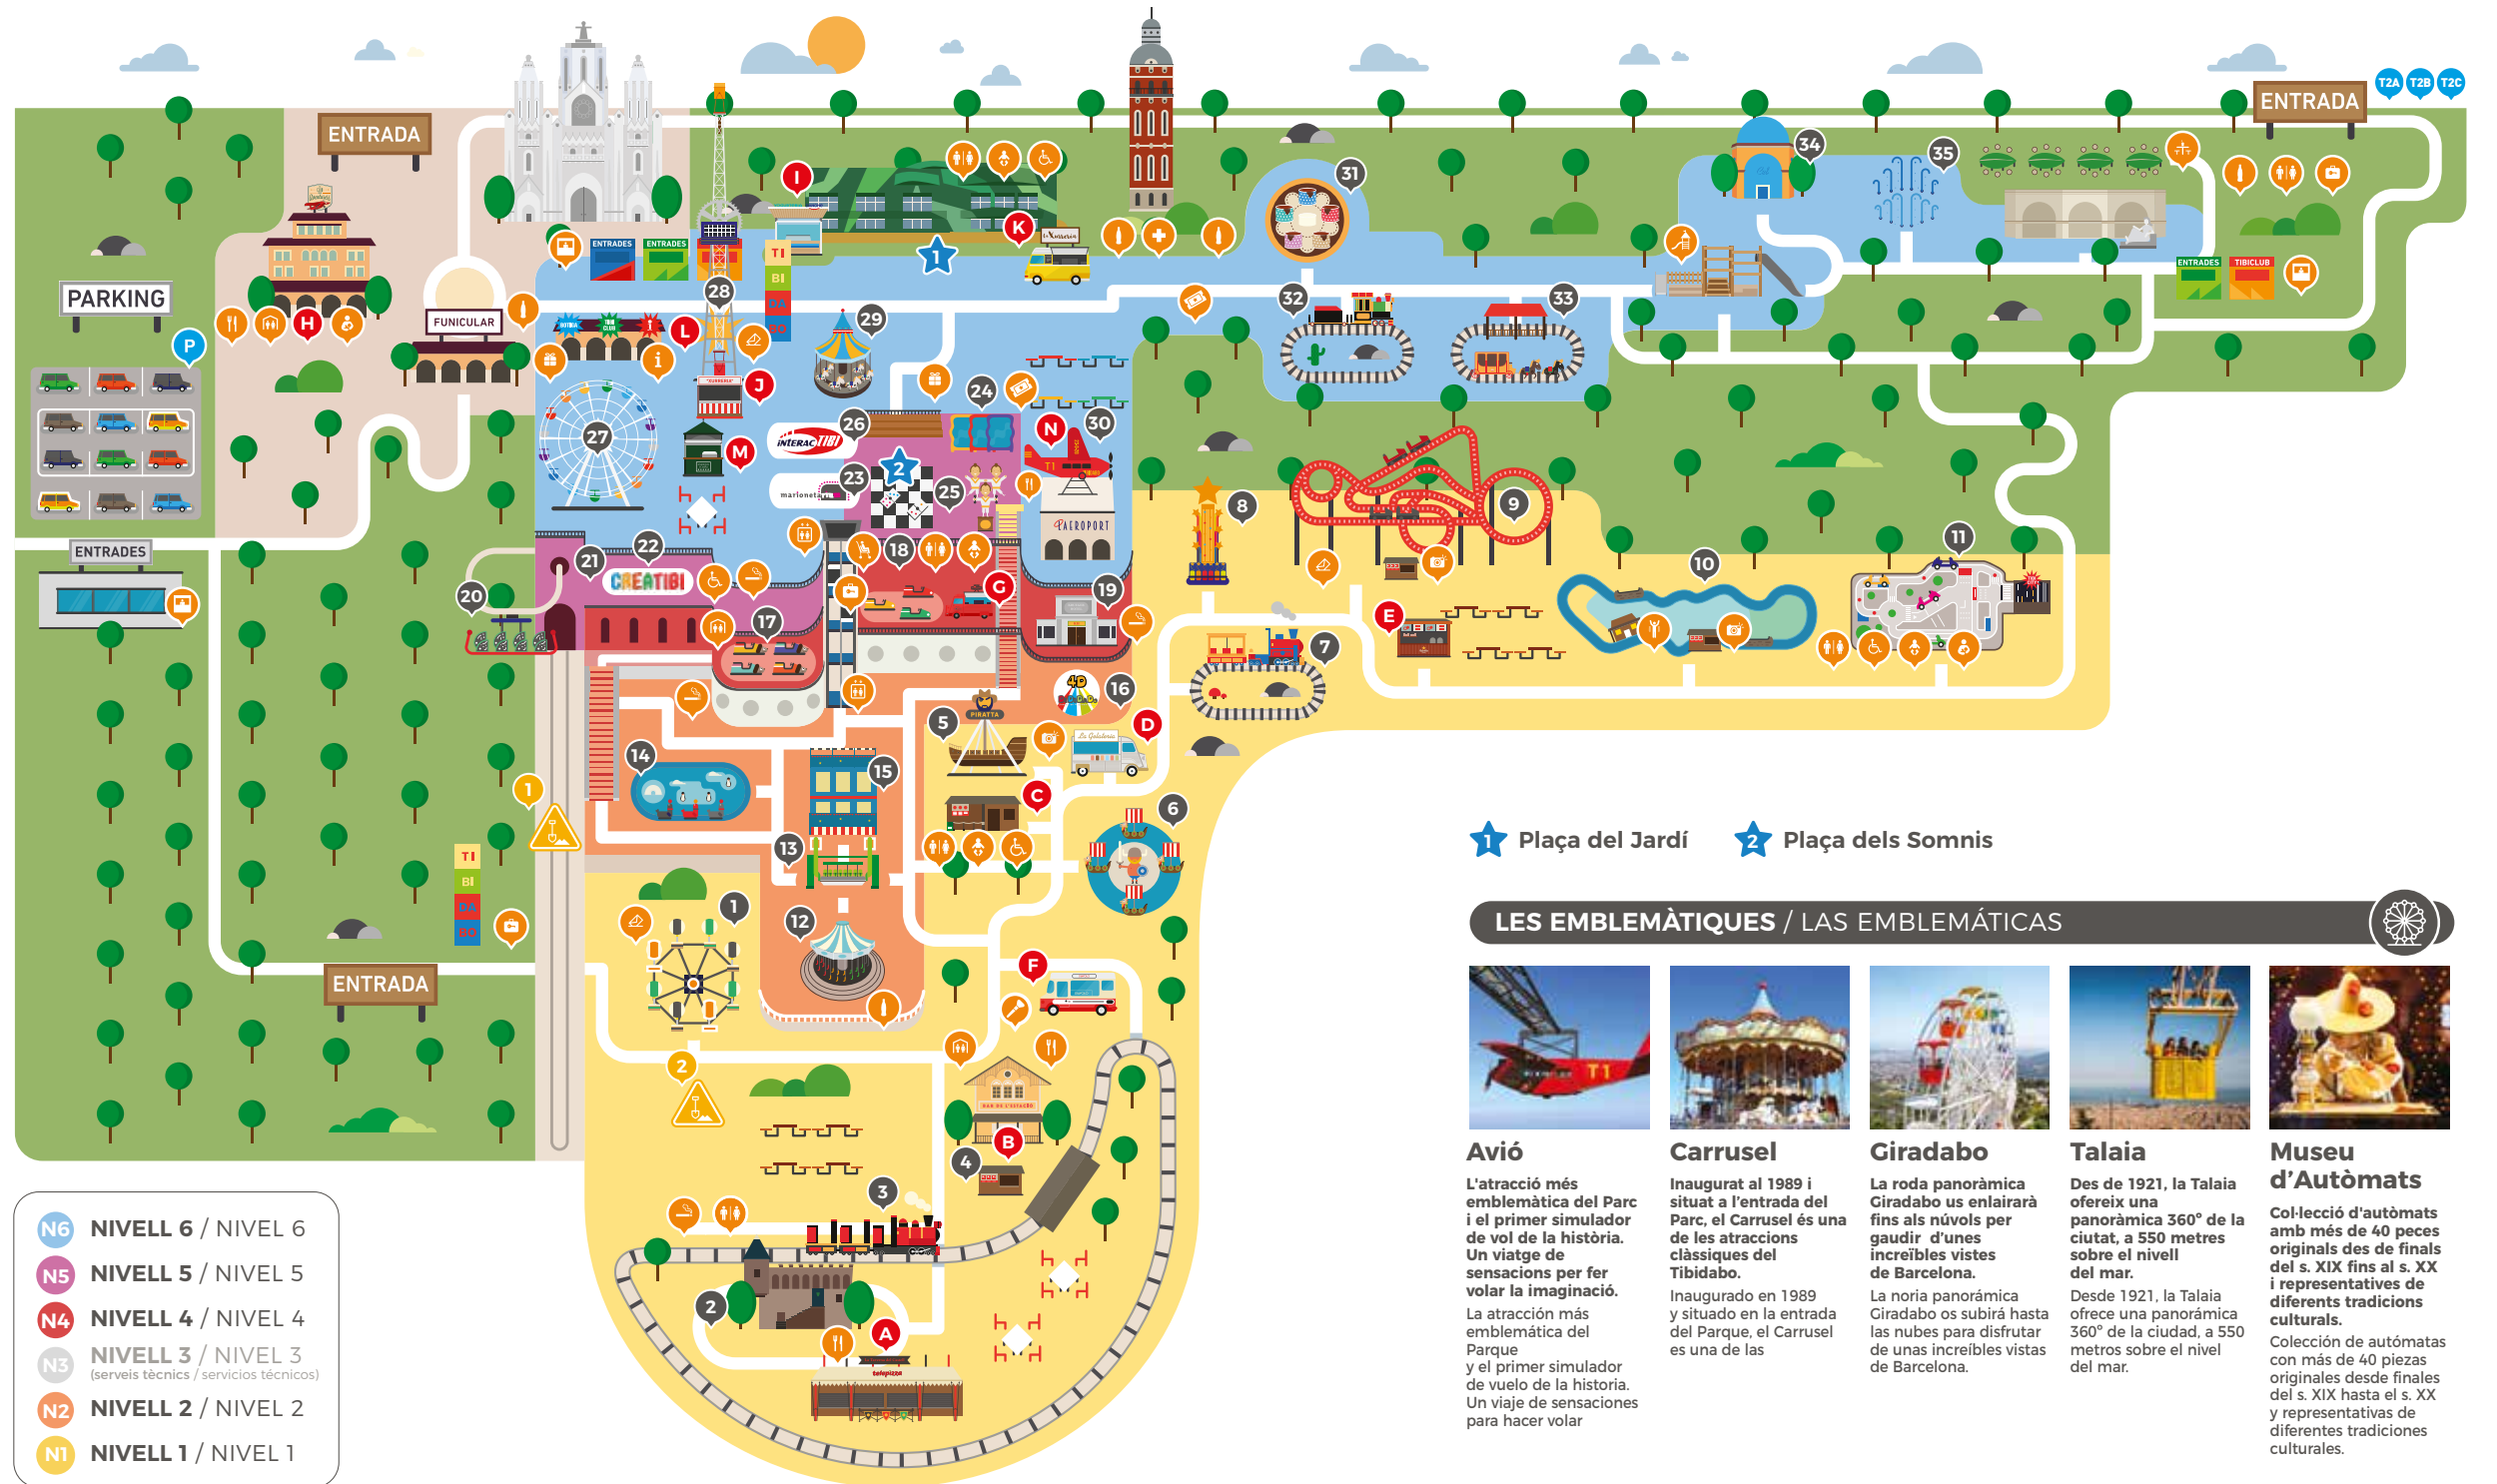

Prepara la teva visita!

¡Prepara tu visita!

Quina alçada fas?
¿Cuánto mides?

* Només amb acompanyant
Sólo con acompañante

★ Plaça del Jardí ★ Plaça dels Somnis

LES EMBLEMÀTIQUES / LAS EMBLEMÁTICAS

Aviò

Carrusel

Giradabo

Talaia

Museu d'Automàts

NIVELL 1 / NIVEL 1

- **1 Globus**
  Pots pujar-hi / Puedes subir: > 90 cm
  Amb acompanyant / Con acompañante: 0 - 90 cm
- **2 Castell dels Contes**
  Pots pujar-hi / Puedes subir: > 120 cm
  Amb acompanyant / Con acompañante: 0 - 120 cm
- **3 Virtual Express**
  Pots pujar-hi / Puedes subir: > 120 cm
  Amb acompanyant / Con acompañante: 100 - 120 cm
  No hi pots pujar / No puedes subir: 0 - 100 cm
- **4 Cursa d'ocells**
  Per a tots els públics / Para todos los públicos
- **5 Piratta**
  Pots pujar-hi / Puedes subir: > 120 cm
  Amb acompanyant / Con acompañante: 100 - 120 cm
  No hi pots pujar / No puedes subir: 0 - 100 cm
- **6 Viking**
  Pots pujar-hi / Puedes subir: > 120 cm
  Amb acompanyant / Con acompañante: 0 - 120 cm
- **7 Tchu Tchu Tren**
  Pots pujar-hi / Puedes subir: > 105 cm
  Amb acompanyant / Con acompañante: 0 - 105 cm
- **8 Granota**
  Pots pujar-hi / Puedes subir: > 105 cm
  No hi pots pujar / No puedes subir: 0 - 105 cm
- **9 Muntanya Russa**
  Pots pujar-hi / Puedes subir: > 130 cm
  Amb acompanyant / Con acompañante: 120 - 130 cm
  No hi pots pujar / No puedes subir: 0 - 120 cm
- **10 Mina d'Or**
  Pots pujar-hi / Puedes subir: > 130 cm
  Amb acompanyant / Con acompañante: 110 - 130 cm
  No hi pots pujar / No puedes subir: 0 - 110 cm
- **11 Tibi City**
  Pots pujar-hi / Puedes subir: 110 - 150 cm
  No hi pots pujar / No puedes subir: 0 - 110 / > 150 cm

NIVELL 2 / NIVEL 2

- **12 Diavolo**
  Pots pujar-hi / Puedes subir: > 120 cm
  Amb acompanyant / Con acompañante: 110 - 120 cm
  No hi pots pujar / No puedes subir: 0 - 110 cm
- **13 Mini Hurakan**
  Pots pujar-hi / Puedes subir: 105 - 140 cm
  No hi pots pujar / No puedes subir: 0 - 105 / > 140 cm
- **14 Alaska**
  Pots pujar-hi / Puedes subir: 90 - 140 cm
  Amb acompanyant / Con acompañante: 0 - 90 cm
  No hi pots pujar / No puedes subir: > 140 cm
- **15 Llits Elàstics**
  Pots pujar-hi / Puedes subir: 90 - 140 cm
  No hi pots pujar / No puedes subir: 0 - 90 cm / > 140 cm
- **16 Dididado**
  Alçada mínima recomanada: 90 cm
  Altura mínima recomendada: 90 cm

NIVELL 4 / NIVEL 4

- **17 Zoochok**
  Pots pujar-hi / Puedes subir: 90 - 140 cm
  Amb acompanyant / Con acompañante: 0 - 90 cm
  No hi pots pujar / No puedes subir: > 140 cm
- **18 Crash Cars**
  Pots pujar-hi / Puedes subir: > 140 cm
  Amb acompanyant / Con acompañante: 120 - 140 cm
  No hi pots pujar / No puedes subir: 0 - 120 cm
- **19 Hotel Krüeger**
  Edat mínima recomanada: 8 anys
  Edad mínima recomendada: 8 años

NIVELL 5 / NIVEL 5